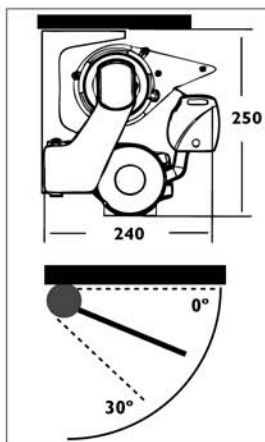

4046

Toldo monobloc con semicofre
Store monobloc avec semicofre

Exclusive MT

Solo Exportación
Pour Exportation

Soportes en aluminio de fundición.
Supports en aluminium.

Tornillería en Dacromet.
Visserie en Dacromet.

Perfil de carga y semicofre en aluminio.
Profil de charge et semicoffre en aluminium.

Barra de hierro de 40x40, opción aluminio.
Barre carrée de 40x40, optionnelle en aluminium.

Brazos Concept con cadena de acero Inox.
Bras Concept à chaîne en acier Inox.

Brazos de 150 - 200 - 250 - 300 y 350 con canal para iluminación Led.
Bras de 150 - 200 - 250 - 300 et 350 avec canal pour illumination led.

Instalación : Frontal o techo.
Installation : Face ou Plafond.

Motorización : Motores LT, RTS o lo.
Motorisation: Moteurs LT, RTS ou lo.

Automatismos : Compatible con todos los automatismos.
Automatismes : Compatible avec tous les automatismes.

Clasificación : **Clase II**
Classification : **Classe II**

Resistencia al viento : **38Km/h**
Résistance au vent : **38Km/h**

Toldo con 2 Brazos / Store avec de 2 Bras

	RAL ---- Blanco / Blanc		RAL 6005 Verde / Vert
	RAL ---- Negro / Noir		RAL 6009 Verde / Vert
	RAL ---- Plata / Argent		RAL 3005 Burdeos / Bordeaux
	RAL ---- Bronce / Bronze		RAL ---- Gris Inox / Gris Inox
	RAL 1013 Marfil / Ivoire		RAL 7022 Gris / Gris
	RAL 8014 Marrón / Marron		RAL 7035 Gris / Gris
	RAL 7011 Gris / Gris		RAL 8017 Marrón / Marron
			RAL 8019 Marrón / Marron

Los colores Blanco, Negro, Plata, Bronce y Gris Inox
NO tienen N° RAL.

Les couleurs Blanc, Noir, Argent, Bronze et Gris Inox
N'ont pas num RAL.

Medidas Mínimas y Máximas Limites Dimensionnelles

Salida Avancée	Linea Mínima Minimum	Linea Mínima Minimum	Linea Máxima Maximum
150	190	113	600
175	215	125	600
200	248	141	600
225	273	154	600
250	298	166	600
300	357	196	600
350	407	221	600