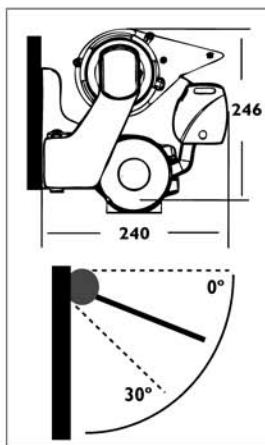

4046

Toldo monobloc con semicofre
Store monobloc avec semicofre

Exclusive MT

Solo Exportación
Pour Exportation

Soportes en aluminio de fundición.
Supports en aluminium.

Tornillería en Dacromet.
Visserie en Dacromet.

Perfil de carga y semicofre en aluminio.
Profil de charge et semicoffre en aluminium.

Barra de hierro de 40x40, opción aluminio.
Barre carrée de 40x40, optionnelle en aluminium.

Brazos Concept con cadena de acero Inox.
Bras Concept à chaîne en acier Inox.

Brazos de 150 - 200 - 250 - 300 y 350 con canal para iluminación Led.
Bras de 150 - 200 - 250 - 300 et 350 avec canal pour illumination led.

Instalación : Frontal o techo.
Installation : Face ou Plafond.

Motorización : Motores LT, RTS o lo.
Motorisation: Moteurs LT, RTS ou lo.

Automatismos : Compatible con todos los automatismos.
Automatismes : Compatible avec tous les automatismes.

Clasificación : **Clase II**
Classification : **Classe II**

Resistencia al viento : **38Km/h**
Résistance au vent : **38Km/h**

Toldo con 2 Brazos / Store avec de 2 Bras

	RAL ---- Blanco / Blanc		RAL 6005 Verde / Vert
	RAL ---- Negro / Noir		RAL 6009 Verde / Vert
	RAL ---- Plata / Argent		RAL 3005 Burdeos / Bordeaux
	RAL ---- Bronce / Bronze		RAL ---- Gris Inox / Gris Inox
	RAL 1013 Marfil / Ivoire		RAL 7022 Gris / Gris
	RAL 8014 Marrón / Marron		RAL 7035 Gris / Gris
	RAL 7011 Gris / Gris		RAL 8017 Marrón / Marron
			RAL 8019 Marrón / Marron

Los colores Blanco, Negro, Plata, Bronce y Gris Inox
NO tienen N° RAL.

Les couleurs Blanc, Noir, Argent, Bronze et Gris Inox
N'ont pas num RAL.

Medidas Mínimas y Máximas Limites Dimensionnelles

Salida Avancée	Linea Mínima Minimum	Linea Mínima Minimum	Linea Máxima Maximum
150	190	113	600
175	215	125	600
200	248	141	600
225	273	154	600
250	298	166	600
300	357	196	600
350	407	221	600