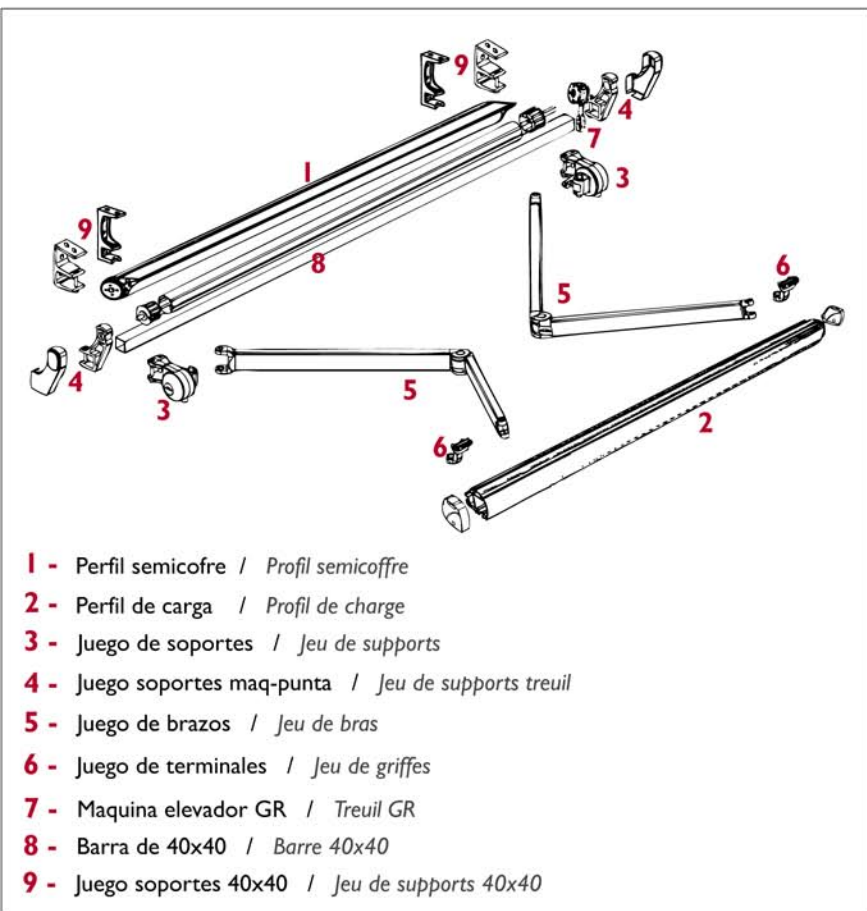

4046

Toldo monobloc con semicofre
Store monobloc avec semicofre

Exclusive MT

Solo Exportación
Pour Exportation

Soportes en aluminio de fundición.
Supports en aluminium.

Tornillería en Dacromet.
Visserie en Dacromet.

Perfil de carga y semicofre en aluminio.
Profil de charge et semicoffre en aluminium.

Barra de hierro de 40x40, opción aluminio.
Barre carrée de 40x40, optionnelle en aluminium.

Brazos Concept con cadena de acero Inox.
Bras Concept à chaîne en acier Inox.

Brazos de 150 - 200 - 250 - 300 y 350 con canal para iluminación Led.
Bras de 150 - 200 - 250 - 300 et 350 avec canal pour illumination led.

Instalación : Frontal o techo.
Installation : Face ou Plafond.